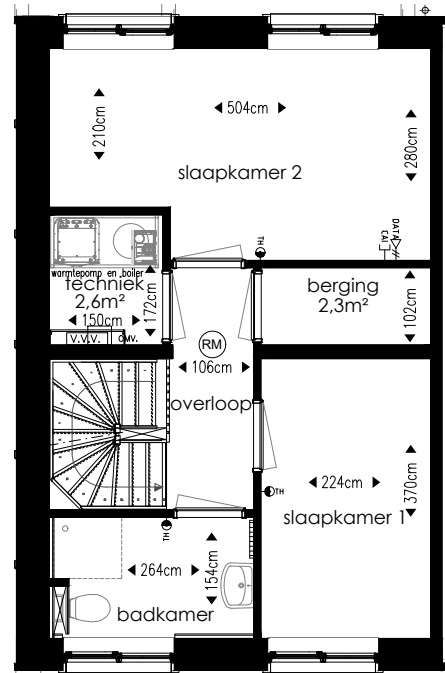

Begane grond

1e Verdieping

Groenewei Meerstad
Schoonebeeker 16
Type Ah

DISCLAIMER:
Er kunnen geen rechten ontleend worden aan deze plattegrond.